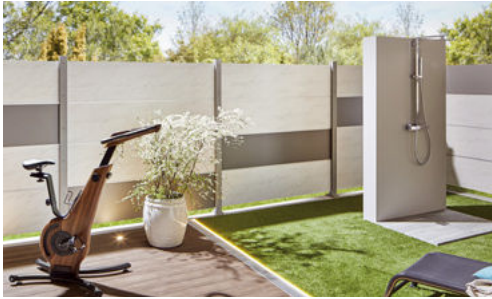

Stimmig bis ins (Zubehör-)Detail

SYSTEM BOARD XL ACP
Marmor
179 x 180 cm
499,-

SYSTEM BOARD XL ACP
Marmor/Titangrau
569,-