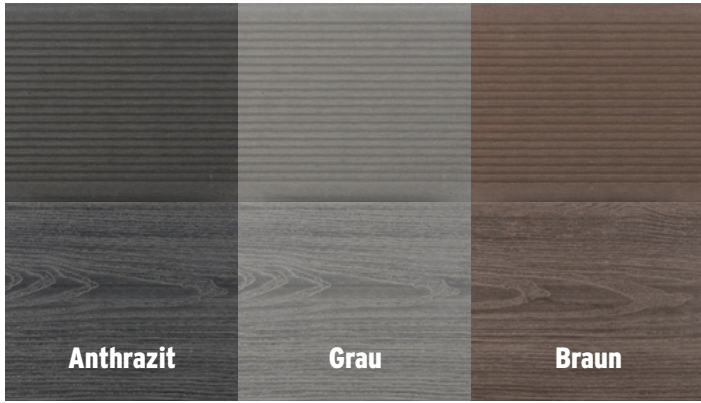

DREAMDECK PLUS und PLUS XL
Einseitig Relief-Holzmaserung, einseitig gerillt, beidseitig nutzbar, Länge 300, 400 und 500 cm

PLUS Dielen 23 x 146 mm **lfm. 13,99**
PLUS XL Dielen 23 x 240 mm (extrabreit!) **lfm. 22,99**

Tipp: Kombinieren Sie die beiden Dielenbreiten miteinander.

Röhrenprofil-Dielen in zwei Maßen

lfm. ab

13,99