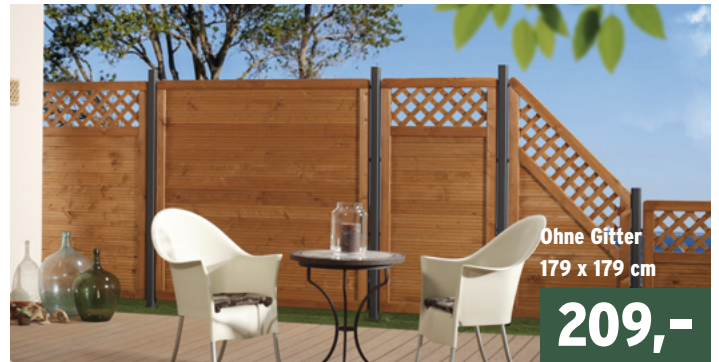

Ohne Gitter
179 x 179 cm

209,-

ARZAGO (Nadelholz, FSC®, braun lasiert): 7 braun lasierte Zaun-/Tor-Elemente mit markanter Hobelung, Profile 21 x 122 mm, Gitter 10 x 40 mm, Beispiele: Element mit Gitter, 179 x 179 cm **219,-** | Anschluss mit Gitter, 179 x 179 auf 90 cm **159,-**