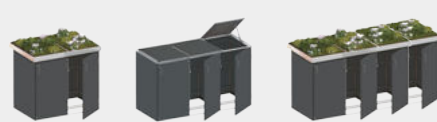

BINTO HPL Schiefer

Boxen mit	2er	3er	4er
Edelstahl-Deckeln	1.549,-	2.199,-	2.849,-
Deckeln/Schalen	1.449,-	2.049,-	2.649,-

Alle BINTO Modelle finden Sie im Internet.

BINTO in 3D planen!
www.traumgarten.de/planer