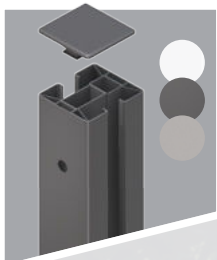

EINFACH, INDIVIDUELL, PASSGENAU: SYSTEM

Die pflegeleichte Serie mit den unglaublich vielen Möglichkeiten!

NEU SYSTEM ALU XL

Aluminium + Keramik

549,-

178 x 184 cm

178 x 184 cm

249,-

WPC (mit Tor) + Metall

ACP + Metall

WPC + Metall

319,-

178 x 184 cm

SYSTEM VORTEIL 1

Alles passt zusammen!

Sie haben die Wahl aus mehreren dutzend Sichtschutzelementen, die Sie in **BASIC Einschub-** oder **Klemmpfosten** (Bildbeispiel) befestigen. So können Sie alle SYSTEM Elemente **miteinander kombinieren** ohne Extrakosten für Elementhalter!

SYSTEM VORTEIL 2

Passt für alle Maße!

Viele SYSTEM Elemente können bauseits auf Ihre **Wunschbreite** gekürzt werden. Ihre **Wunschhöhe** gestalten Sie in 15 cm- bzw. 30 cm-Schritten. Außerdem können Sie viele SYSTEM Komponenten als individuelle **Auf-Maß-Elemente** bestellen.

SYSTEM VORTEIL 3

Unglaubliche Materialvielfalt!

Das zeichnet SYSTEM aus: Innerhalb der Serie kombinieren Sie die **modernen und pflegeleichten Materialien** wie WPC, Aluminium, Edelstahl, Glas, ACP (Aluminium-Composite), Metall, Keramik oder Corten-Stahl für Ihre ganz einzigartige Sichtschutz-Anlage miteinander!

SYSTEM VORTEIL 4

Immer individuell!

Neben vielen Sichtschutzelementen steht Ihnen eine große Auswahl an dekorativen Ergänzungen zur Verfügung. Waagerechte **Dekorprofile**, eine **LED-Lichtleiste** oder senkrechte **Design-Gitter** aus Edelstahl oder Metall. Die Pfosten veredeln Sie optional mit **Ummantelungen aus Edelstahl**.

SYSTEM VORTEIL 5

Planung & Beratung

Eine so umfangreiche Serie wie SYSTEM braucht eine genaue Planung. Wir als **Ihr Fachhändler** helfen Ihnen gerne. Oder besuchen Sie uns unter www.traumgarten.de/planer - dort planen Sie Ihre ganze Anlage mit allen Zubehörteilen virtuell!

Eine Oberflächen-Auswahl