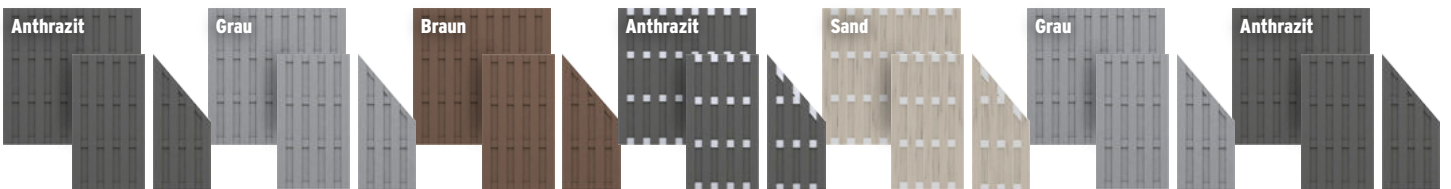

DESIGN WPC: WPC-Profile 20 x 295 mm mit einem silbern pulverbeschichtetem Alu-Rahmen (66 x 40 mm). Beispiele: 180 x 180 cm **ab 319,-** | 90 x 180 cm **ab 239,-** | 90 x 180 cm auf 90 cm, (Anschluss) **ab 249,-** | Torelement 98 x 180 cm **619,-**