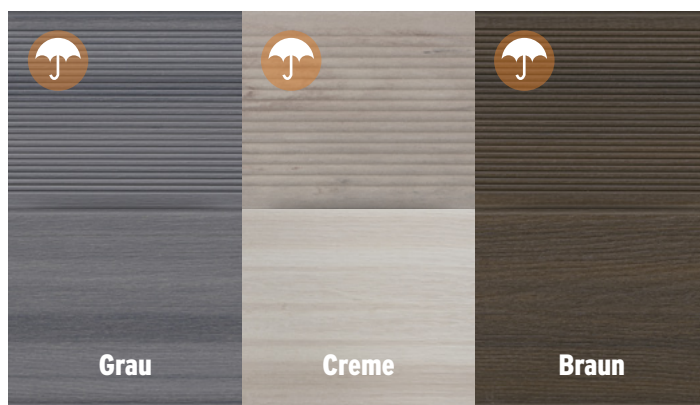

Grau

Creme

Braun

DREAMDECK PLATINUM

Einseitig Relief-Holzmaserung, einseitig gerillt, beidseitig nutzbar, Länge 300, 400 und 500 cm

Die massiven PLATINUM Profile sind **mit einer speziellen Ummantelung** gegen Schmutz auf der Oberfläche versehen.

Vollprofil-Dielen
20 x 195 mm

lfm.

24,99