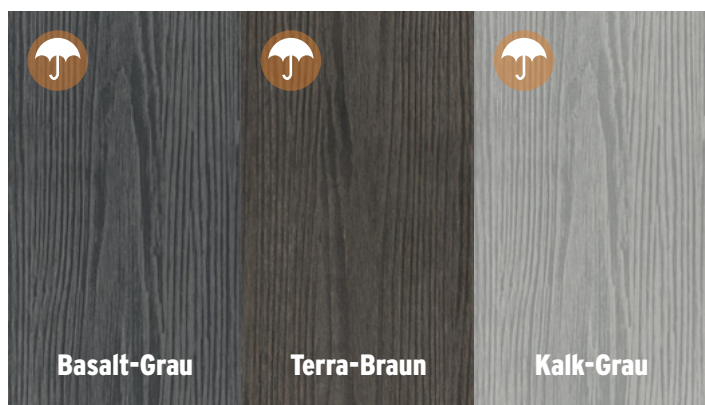

DREAMDECK SOFT Sand

Alle Serien und Preise in der Übersicht: Bitte umblättern.

TraumGarten LICHT

DREAMDECK BAMBUS

DREAMDECK. TRAUMTERRASSEN

Modern. Splitterfrei. Kein Streichen! Ohne sichtbare Verschraubung

Schmutzabweisende Oberfläche

Fühlbare Holzstruktur

DREAMDECK PRESTIGE Kalk-Grau

Basalt-Grau

Terra-Braun

Kalk-Grau

DREAMDECK PRESTIGE

Mit Relief-Holzmaserung, einseitig nutzbar, Länge 300, 400 und 500 cm