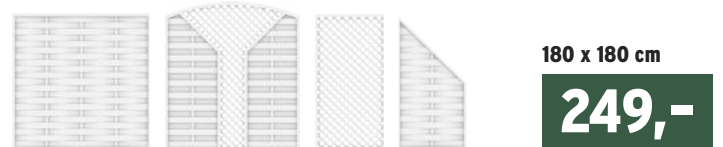

ROMO (Fensterkunststoff, Weiß): Große Auswahl an Zaun-/Gitter-Elementen, Lamellen 6 x 82 mm, Rahmen 40 x 50 mm (innen verstärkt), Gitterleisten 3 x 30 mm. Passende Pfosten, Elemente auf Maß und Tore erhältlich.