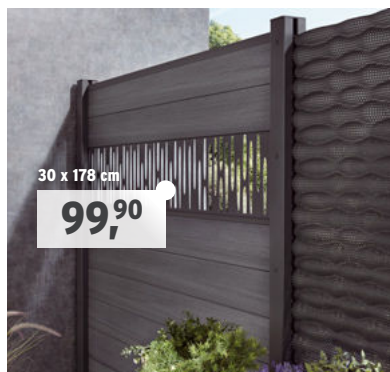

WPC + Edelstahl

30 x 178 cm

99,90