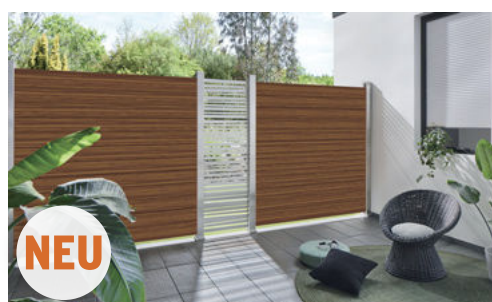

Innen ausgeschäumte Aluminium-Profil

SYSTEM ALU PLUS
Anthrazit, 178 x 184 cm
529,-
SYSTEM GLAS Matt
90 x 180 cm
219,-

Wertige Optik in Grau und Silber

SYSTEM WPC XL
PLATINUM Grau
178 x 184 cm
319,-
SYSTEM FLOW
Silber, 60 x 180 cm
175,-

Geradliniges Design mit Durchblick

SYSTEM ALU XL
Silber
178 x 184 cm
499,-
SYSTEM GLAS TEXTA
120 x 180 cm
269,-

Edler Sichtschutz mit silbernen Akzenten

SYSTEM WPC
PLATINUM Braun
178 x 184 cm
319,-
SYSTEM Designgitter
LINEA, 60 x 180 cm
319,-