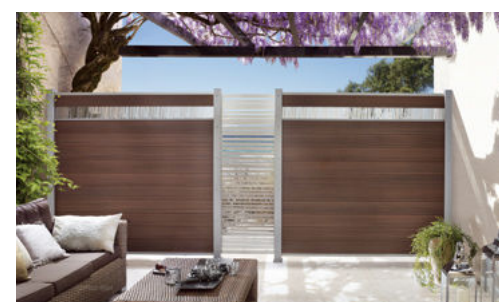

Edler Sichtschutz mit silbernen Akzenten

SYSTEM WPC
PLATINUM Braun
178 x 184 cm
319,-
SYSTEM Designgitter
LINEA, 60 x 180 cm
319,-