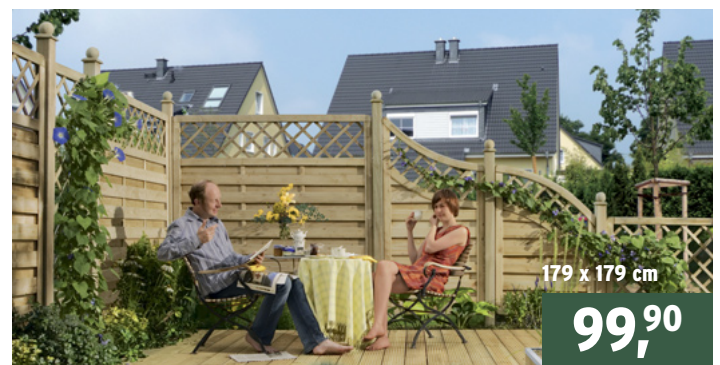

GADA (Nadelholz, FSC®)

GADA (Nadelholz, FSC®): Die Massivserie. Glatt gehobelte Profile (18 mm) aus imprägniertem Nadelholz mit extratiefer Trocknungsnut (15 mm), sehr stabiler Rahmen (42 x 78 mm), Rundbögen sind in mehreren Schichten formstabil verleimt!