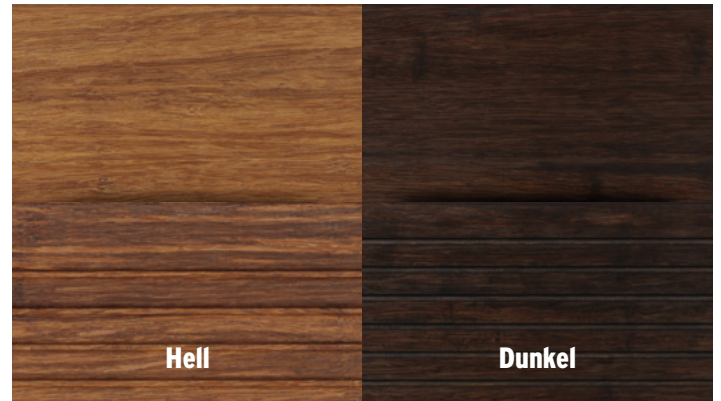

DREAMDECK BAMBUS
Einseitig glatt, einseitig genutet, beidseitig nutzbar in Systemlänge, d.h. kopfseitig mit Nut und Feder

Hell, Dielen 20 x 140 mm, Länge 220 cm **lfm. 14,99**
Dunkel, Dielen 22 x 180 mm, Länge 185 cm **lfm. 24,99**

Die beiden Dielen lassen sich nicht miteinander kombinieren!

Vollprofil-Dielen in zwei Maßen

ab lfm.

14,99

LED-Licht-System. Mehr Sicherheit. Mehr Ambiente. 5 Jahre Garantie^A

TraumGarten LICHT. Niedervolt-Leuchten, zum Beispiel für den Einbau direkt in die DREAMDECK Bodendielen. Natürlich dazu passend: Steuertransformatoren, Kabel in diversen Längen und Bewegungsmelder (auch App-gesteuert)! Informationen finden Sie bei uns im Fachmarkt oder unter traumgarten.de.

Deck-Spots
3 Größen, z.B. für DREAMDECK Dielen, ab **52,90**

Deck-Ringe
2 Größen, z.B. für DREAMDECK Dielen, ab **69,90**

Beet-Strahler
2 Größen, z.B. für Zaun-Lichtakzente, ab **94,90**

Stufen-Lichtleisten
2 Größen, Sicherheit z.B. für Terrassenkanten, ab **82,90**